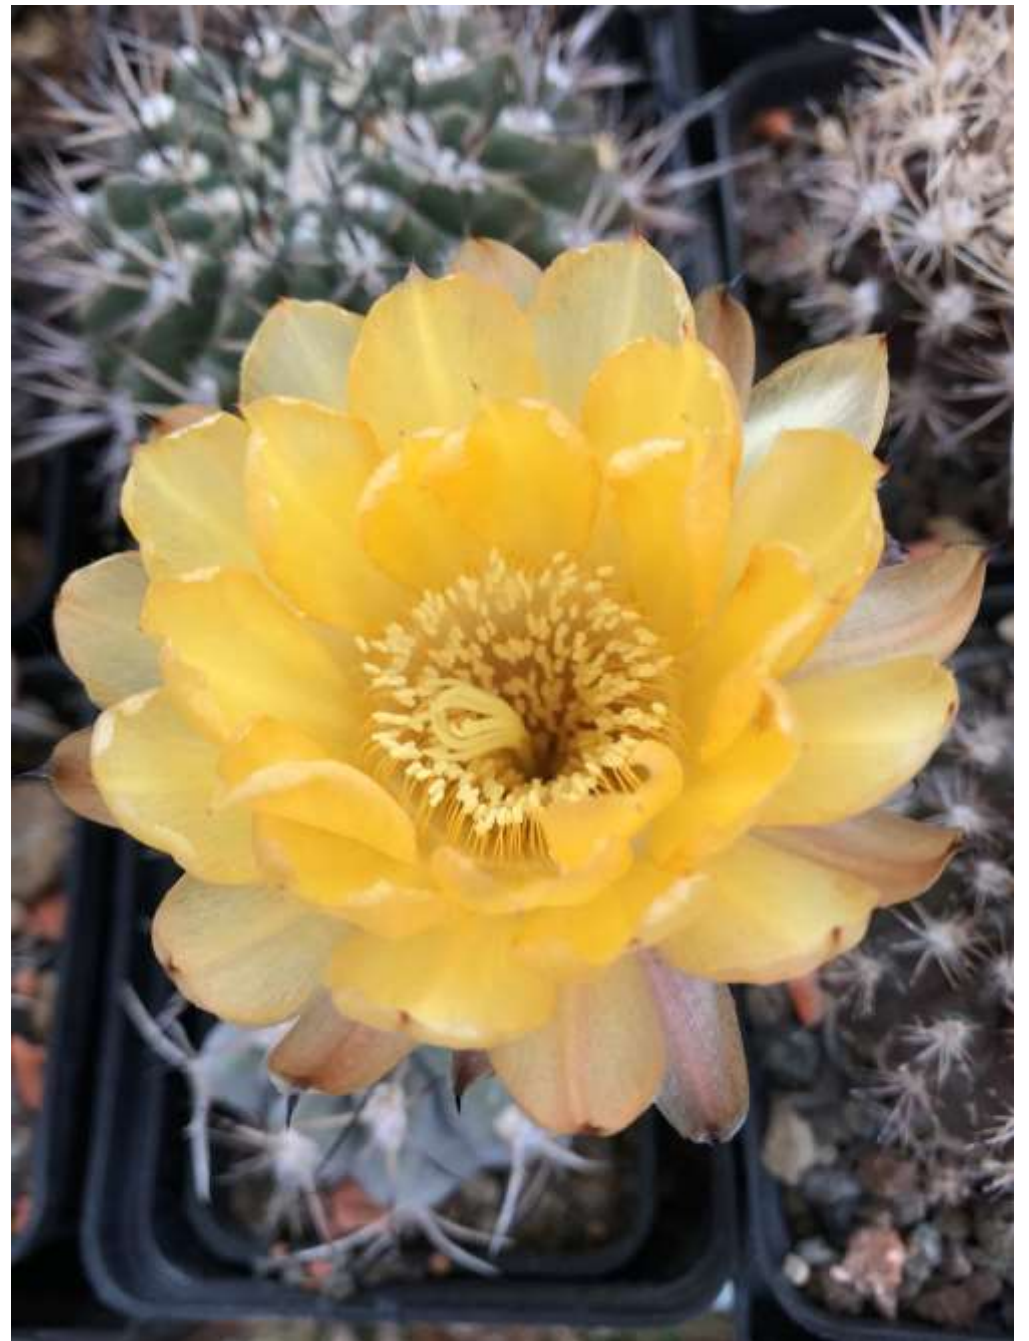

# Astrophytum 6

28. Jahrgang – CORONA-SPECIAL 16

Liebe Kakteenfreunde!  
Es gibt wieder neue Bilder

*Parodia mutabilis*

Foto: Reinhardt Müller

*Echinocereus scheerii*

Foto: Reinhardt Müller

*Neowerdermannia chilensis*

Foto: Reinhardt Müller

*Opuntia fragilis*  
Foto: Konrad Müller  
Im Freien hat sie es nie geschafft – nun im Gewächshaus blüht sie plötzlich.

*Soehrensia bruchii*  
Foto: Konrad Müller

*Parodia (Notocactus) submammulosa*  
Foto: Reinhardt Müller

*Parodia (Notocactus) gutierrezii*

Foto: Reinhardt Müller

*Acanthocalycium glaucum*

Foto: Reinhardt Müller

*Sulcorebutia tiraquensis* WR189

Foto: Alfred Klemm

*Sulcorebutia santiaginis*

Foto: Alfred Klemm

*Sulcorebutia tarvitaensis*

Foto: Alfred Klemm

*Sulcorebutia crispate*

Foto: Alfred Klemm

*Eriocyce heinrichiana*

Foto: Konrad Müller